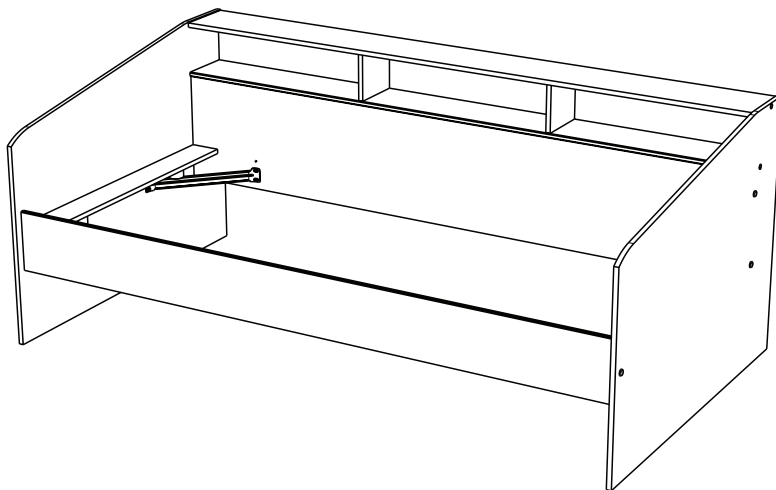

2338L290

Code : 77734953
Décor : BLANC
Gamme : SLEEP

FR Remerciements :

Nous vous remercions d'avoir choisi un meuble créé et fabriqué par le Groupe Parisot et espérons qu'il vous donnera entière satisfaction.